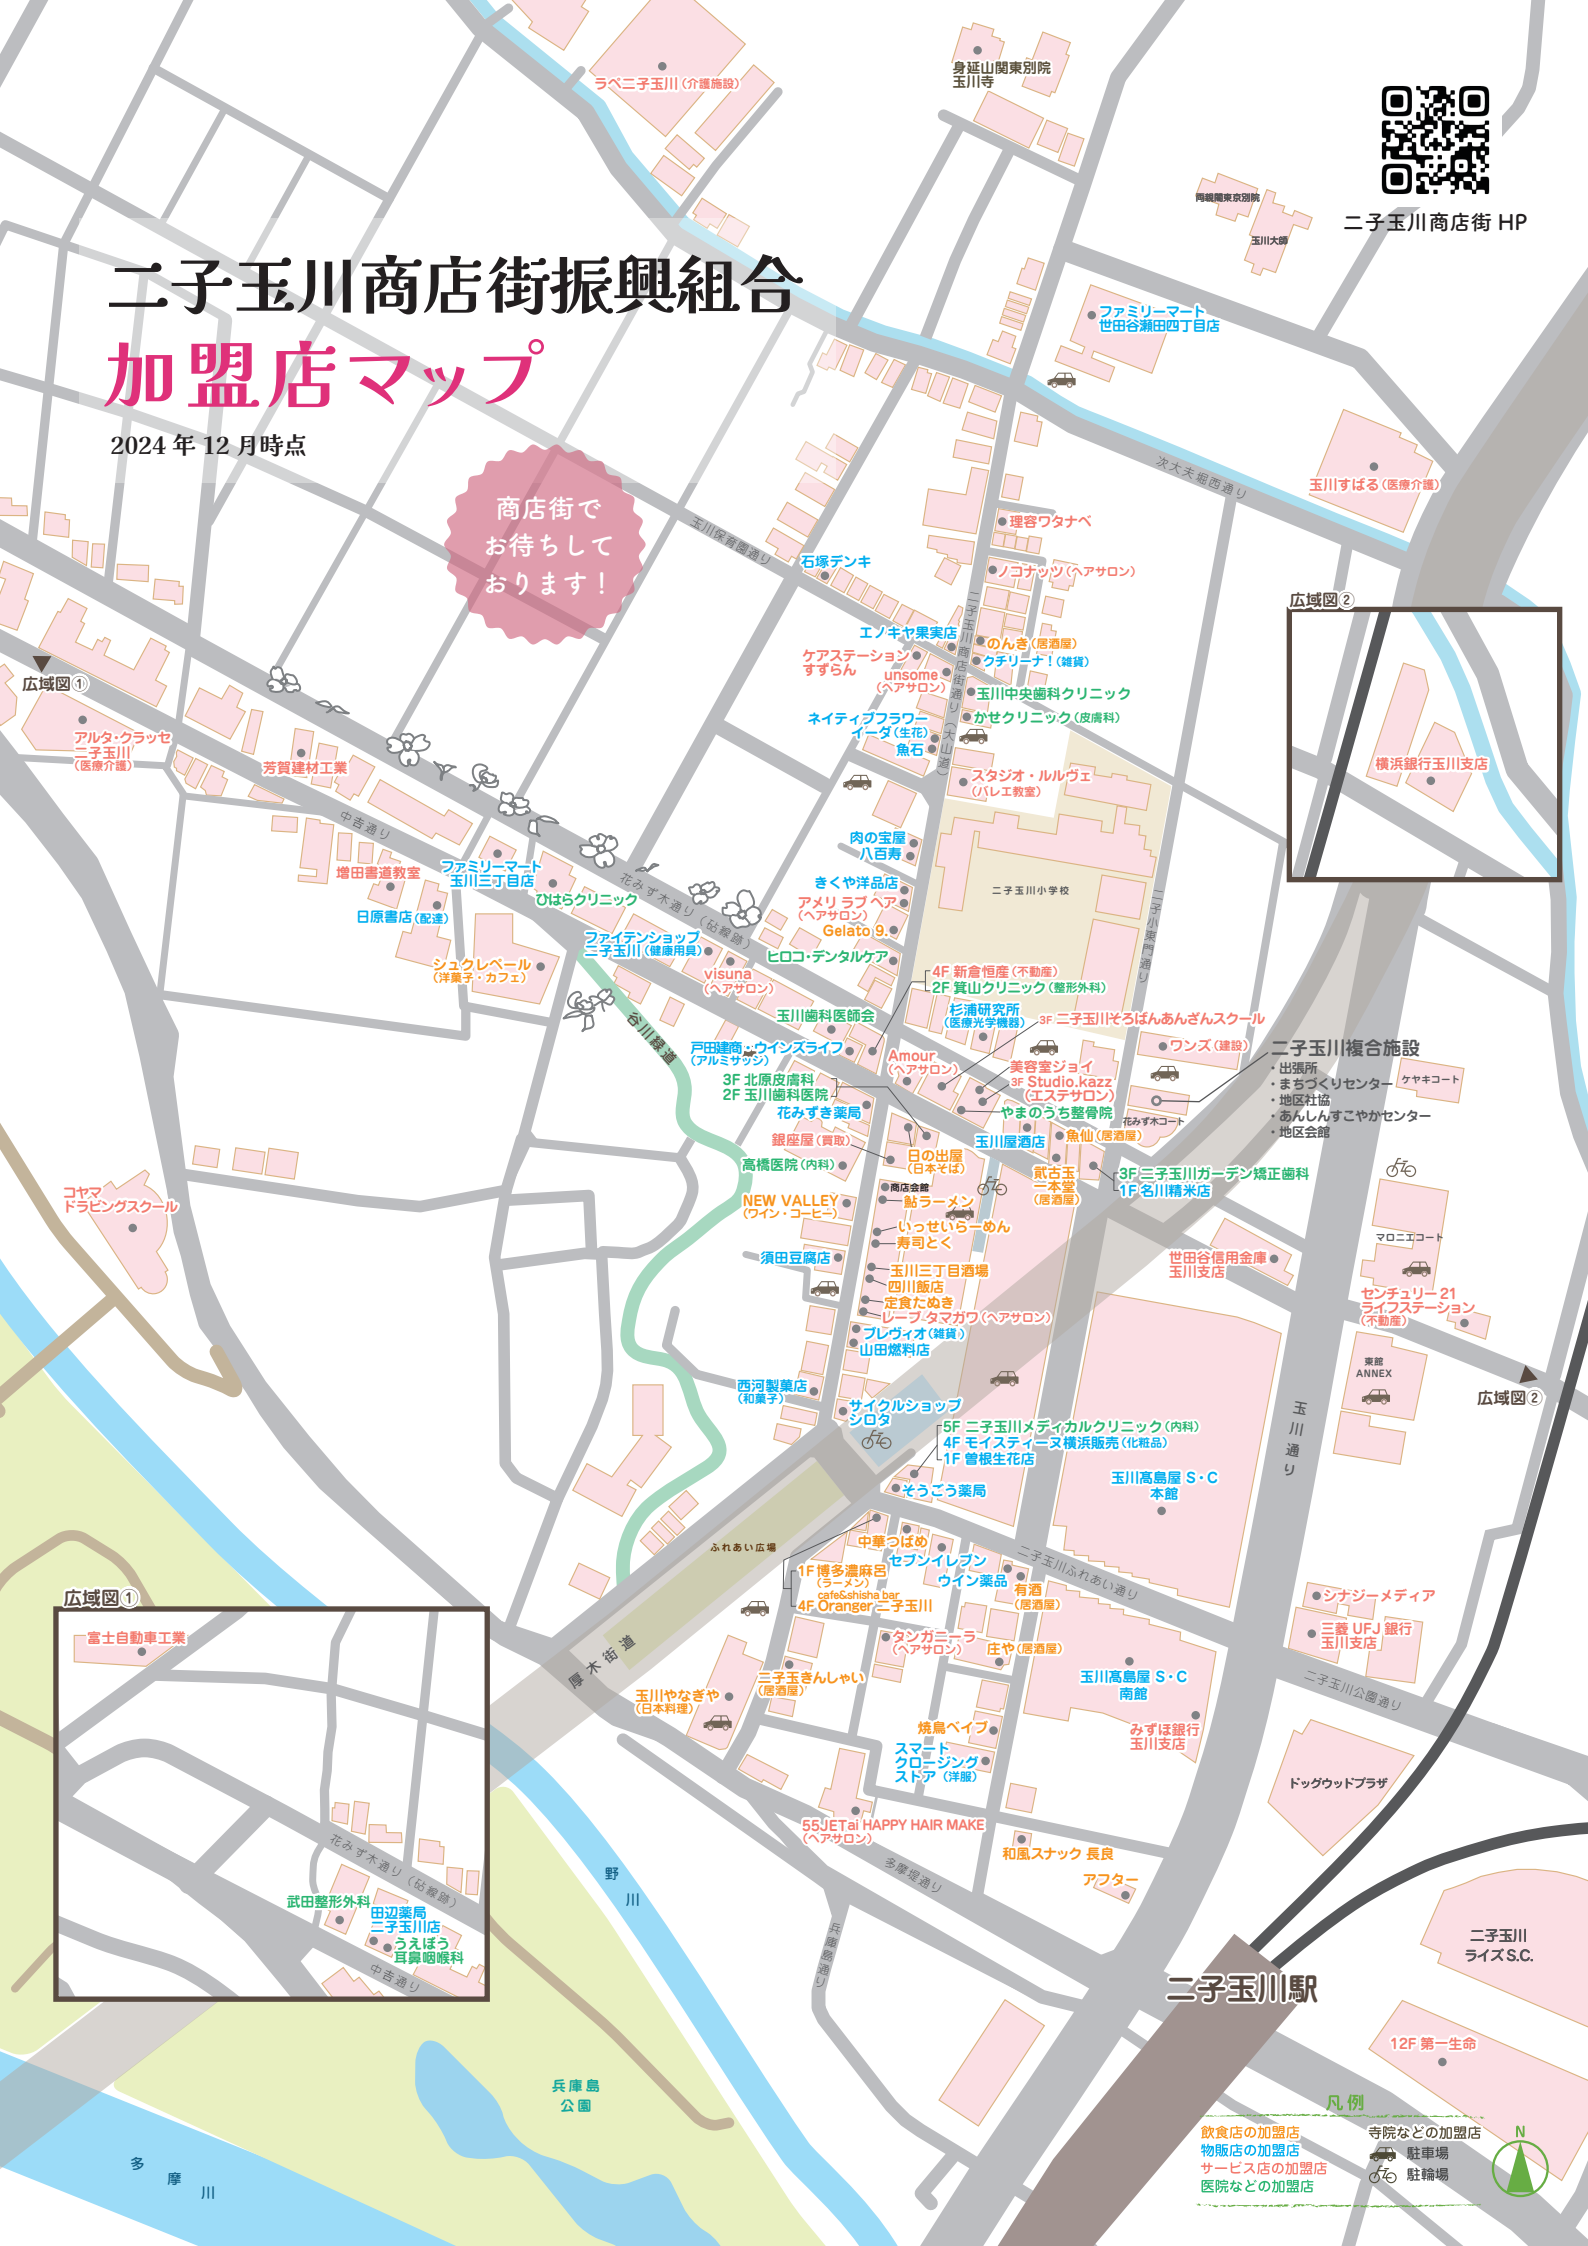

二子玉川商店街 HP

# 二子玉川商店街振興組合 加盟店マップ

2024年12月時点

商店街で  
お待ちしております！

広域図①

広域図②

広域図③

二子玉川複合施設  
出張所  
まちづくりセンター  
地区社協  
あんしんすこやかセンター  
地区会館

シナジーメディア  
三菱UFJ銀行  
玉川支店