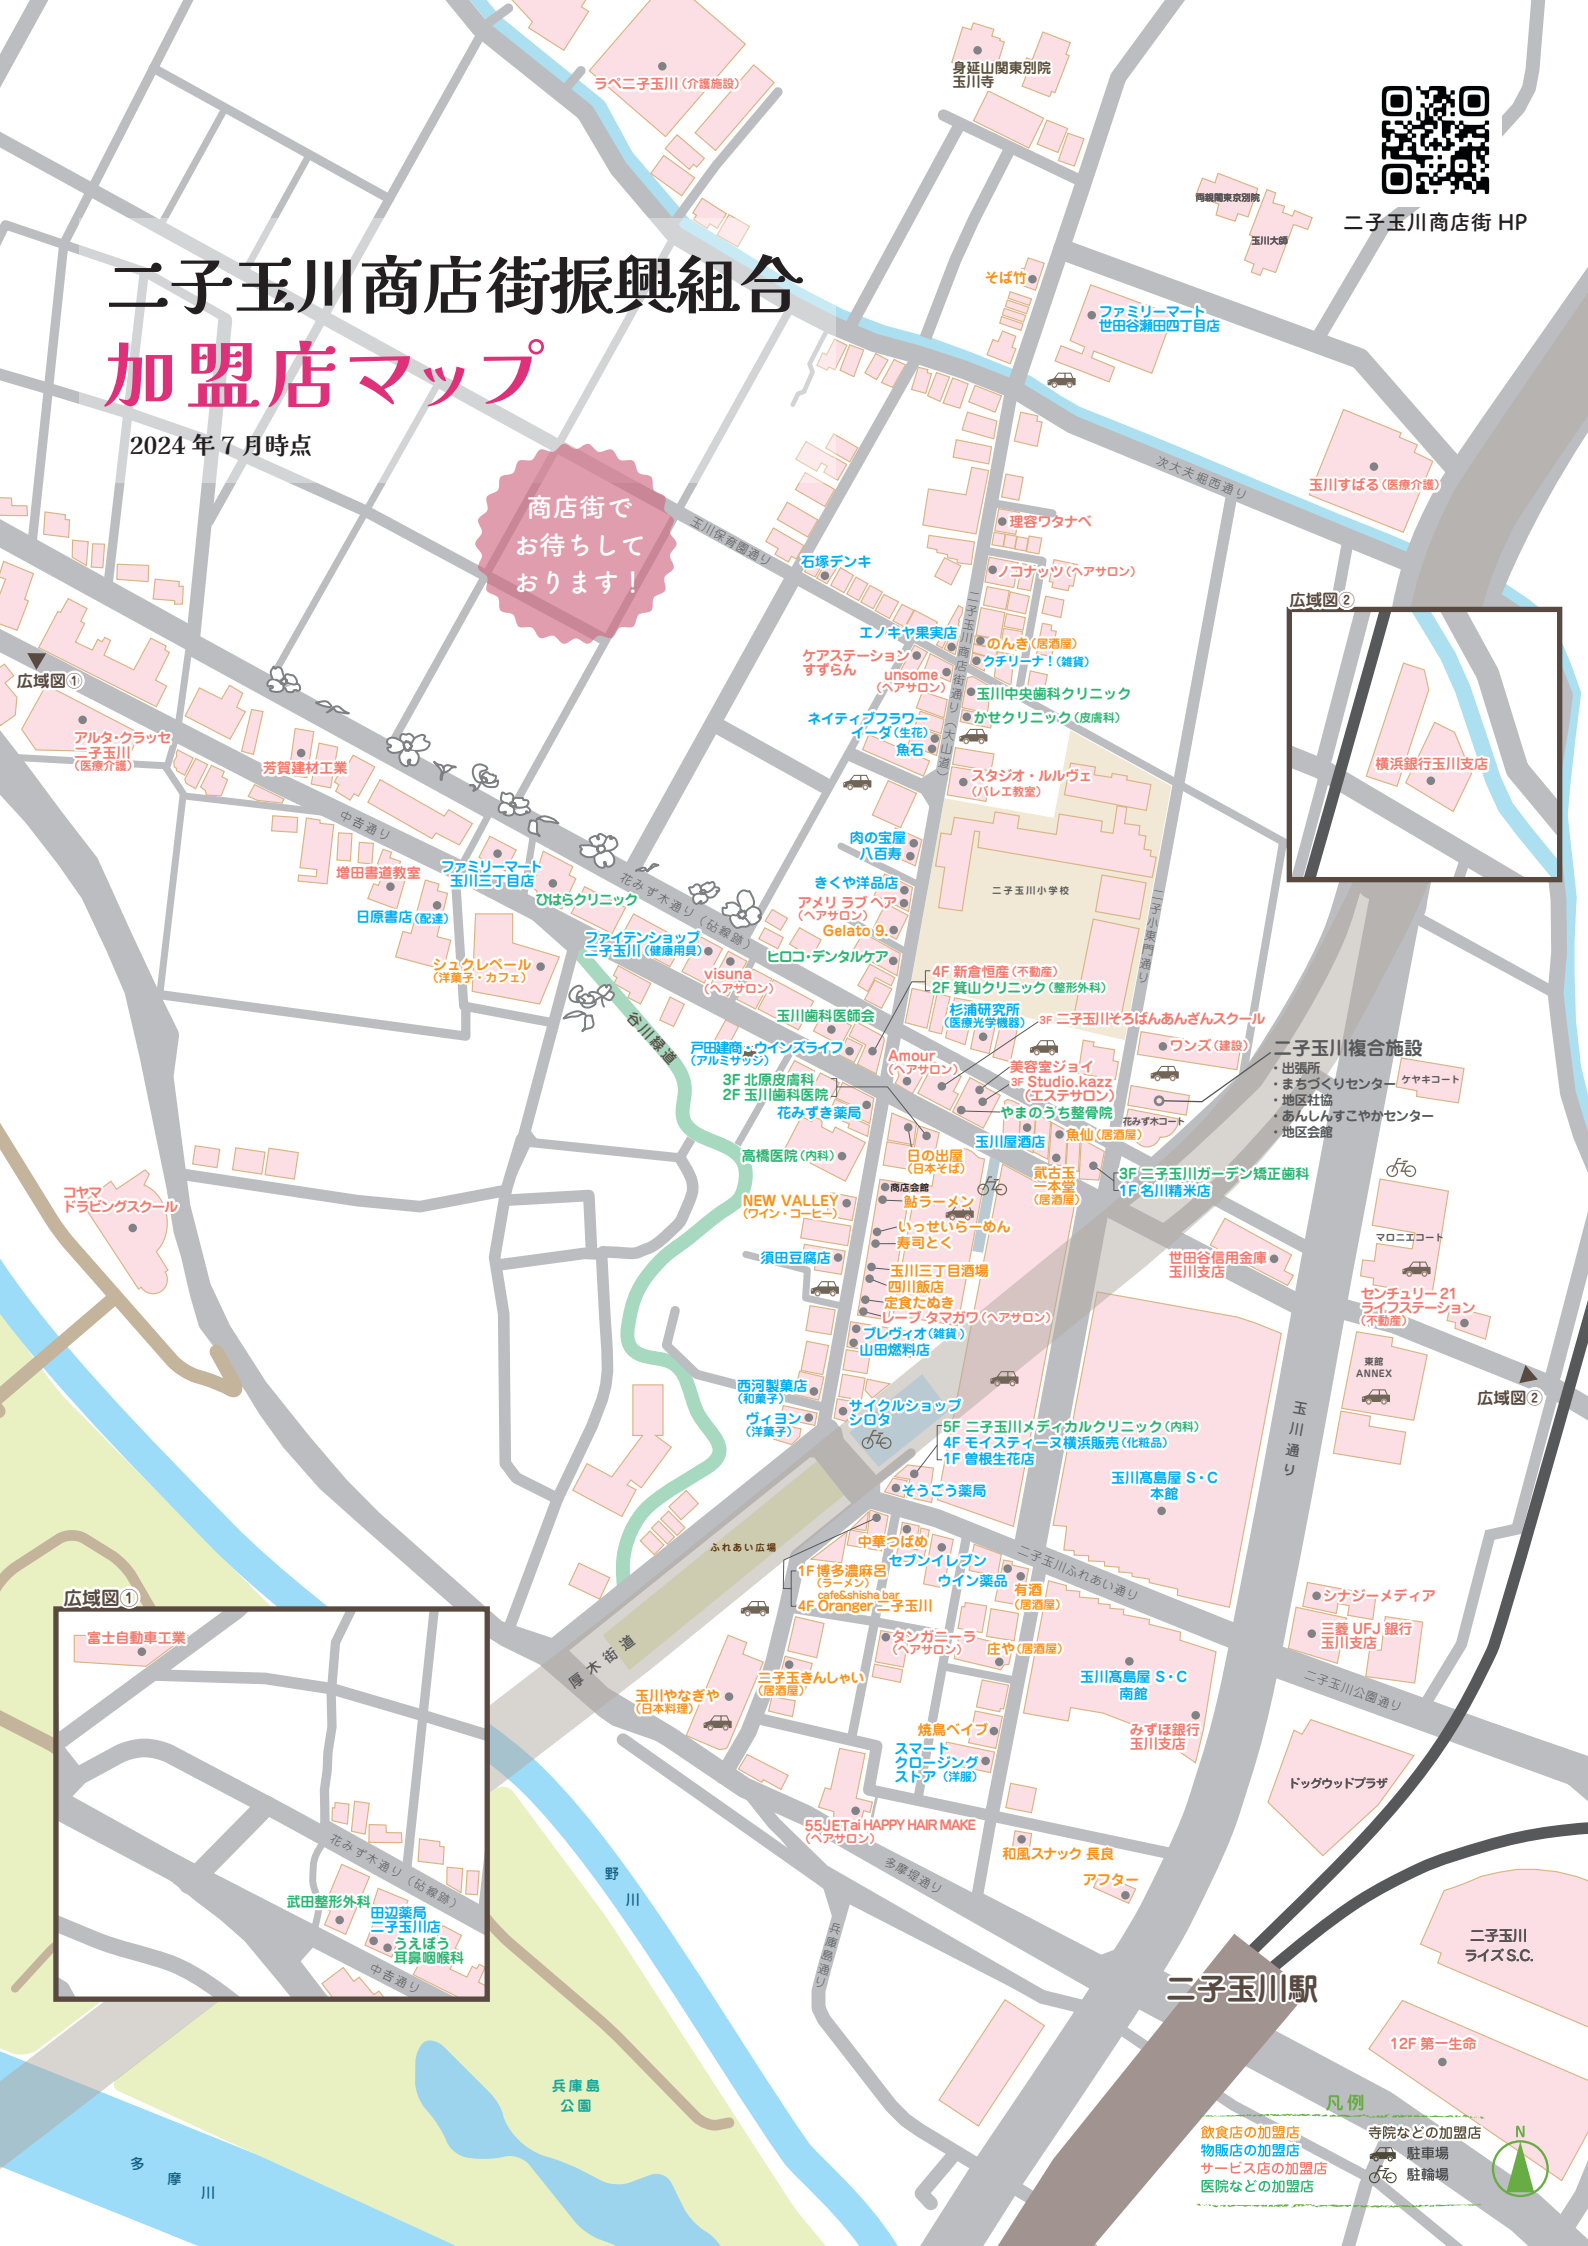

二子玉川商店街 HP

# 二子玉川商店街振興組合 加盟店マップ

2024年7月時点

商店街で  
お待ちしております！

広域図①

広域図②

広域図①

広域図②

二子玉川複合施設  
出張所  
まちづくりセンター  
地区社協  
あんしんすこやかセンター  
地区会館