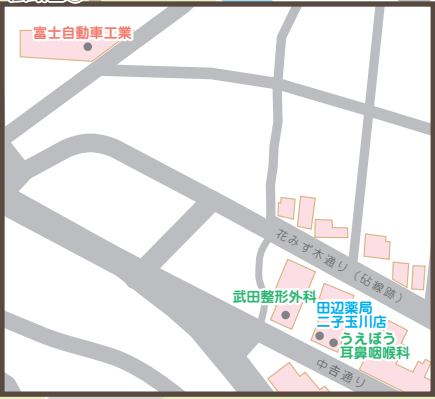

二子玉川商店街 HP

# 二子玉川商店街振興組合 加盟店マップ

2024年7月時点

商店街で  
お待ちしております！

広域図①

広域図②

広域図①

広域図②

二子玉川複合施設  
出張所  
まちづくりセンター  
地区社協  
あんしんすこやかセンター  
地区会館