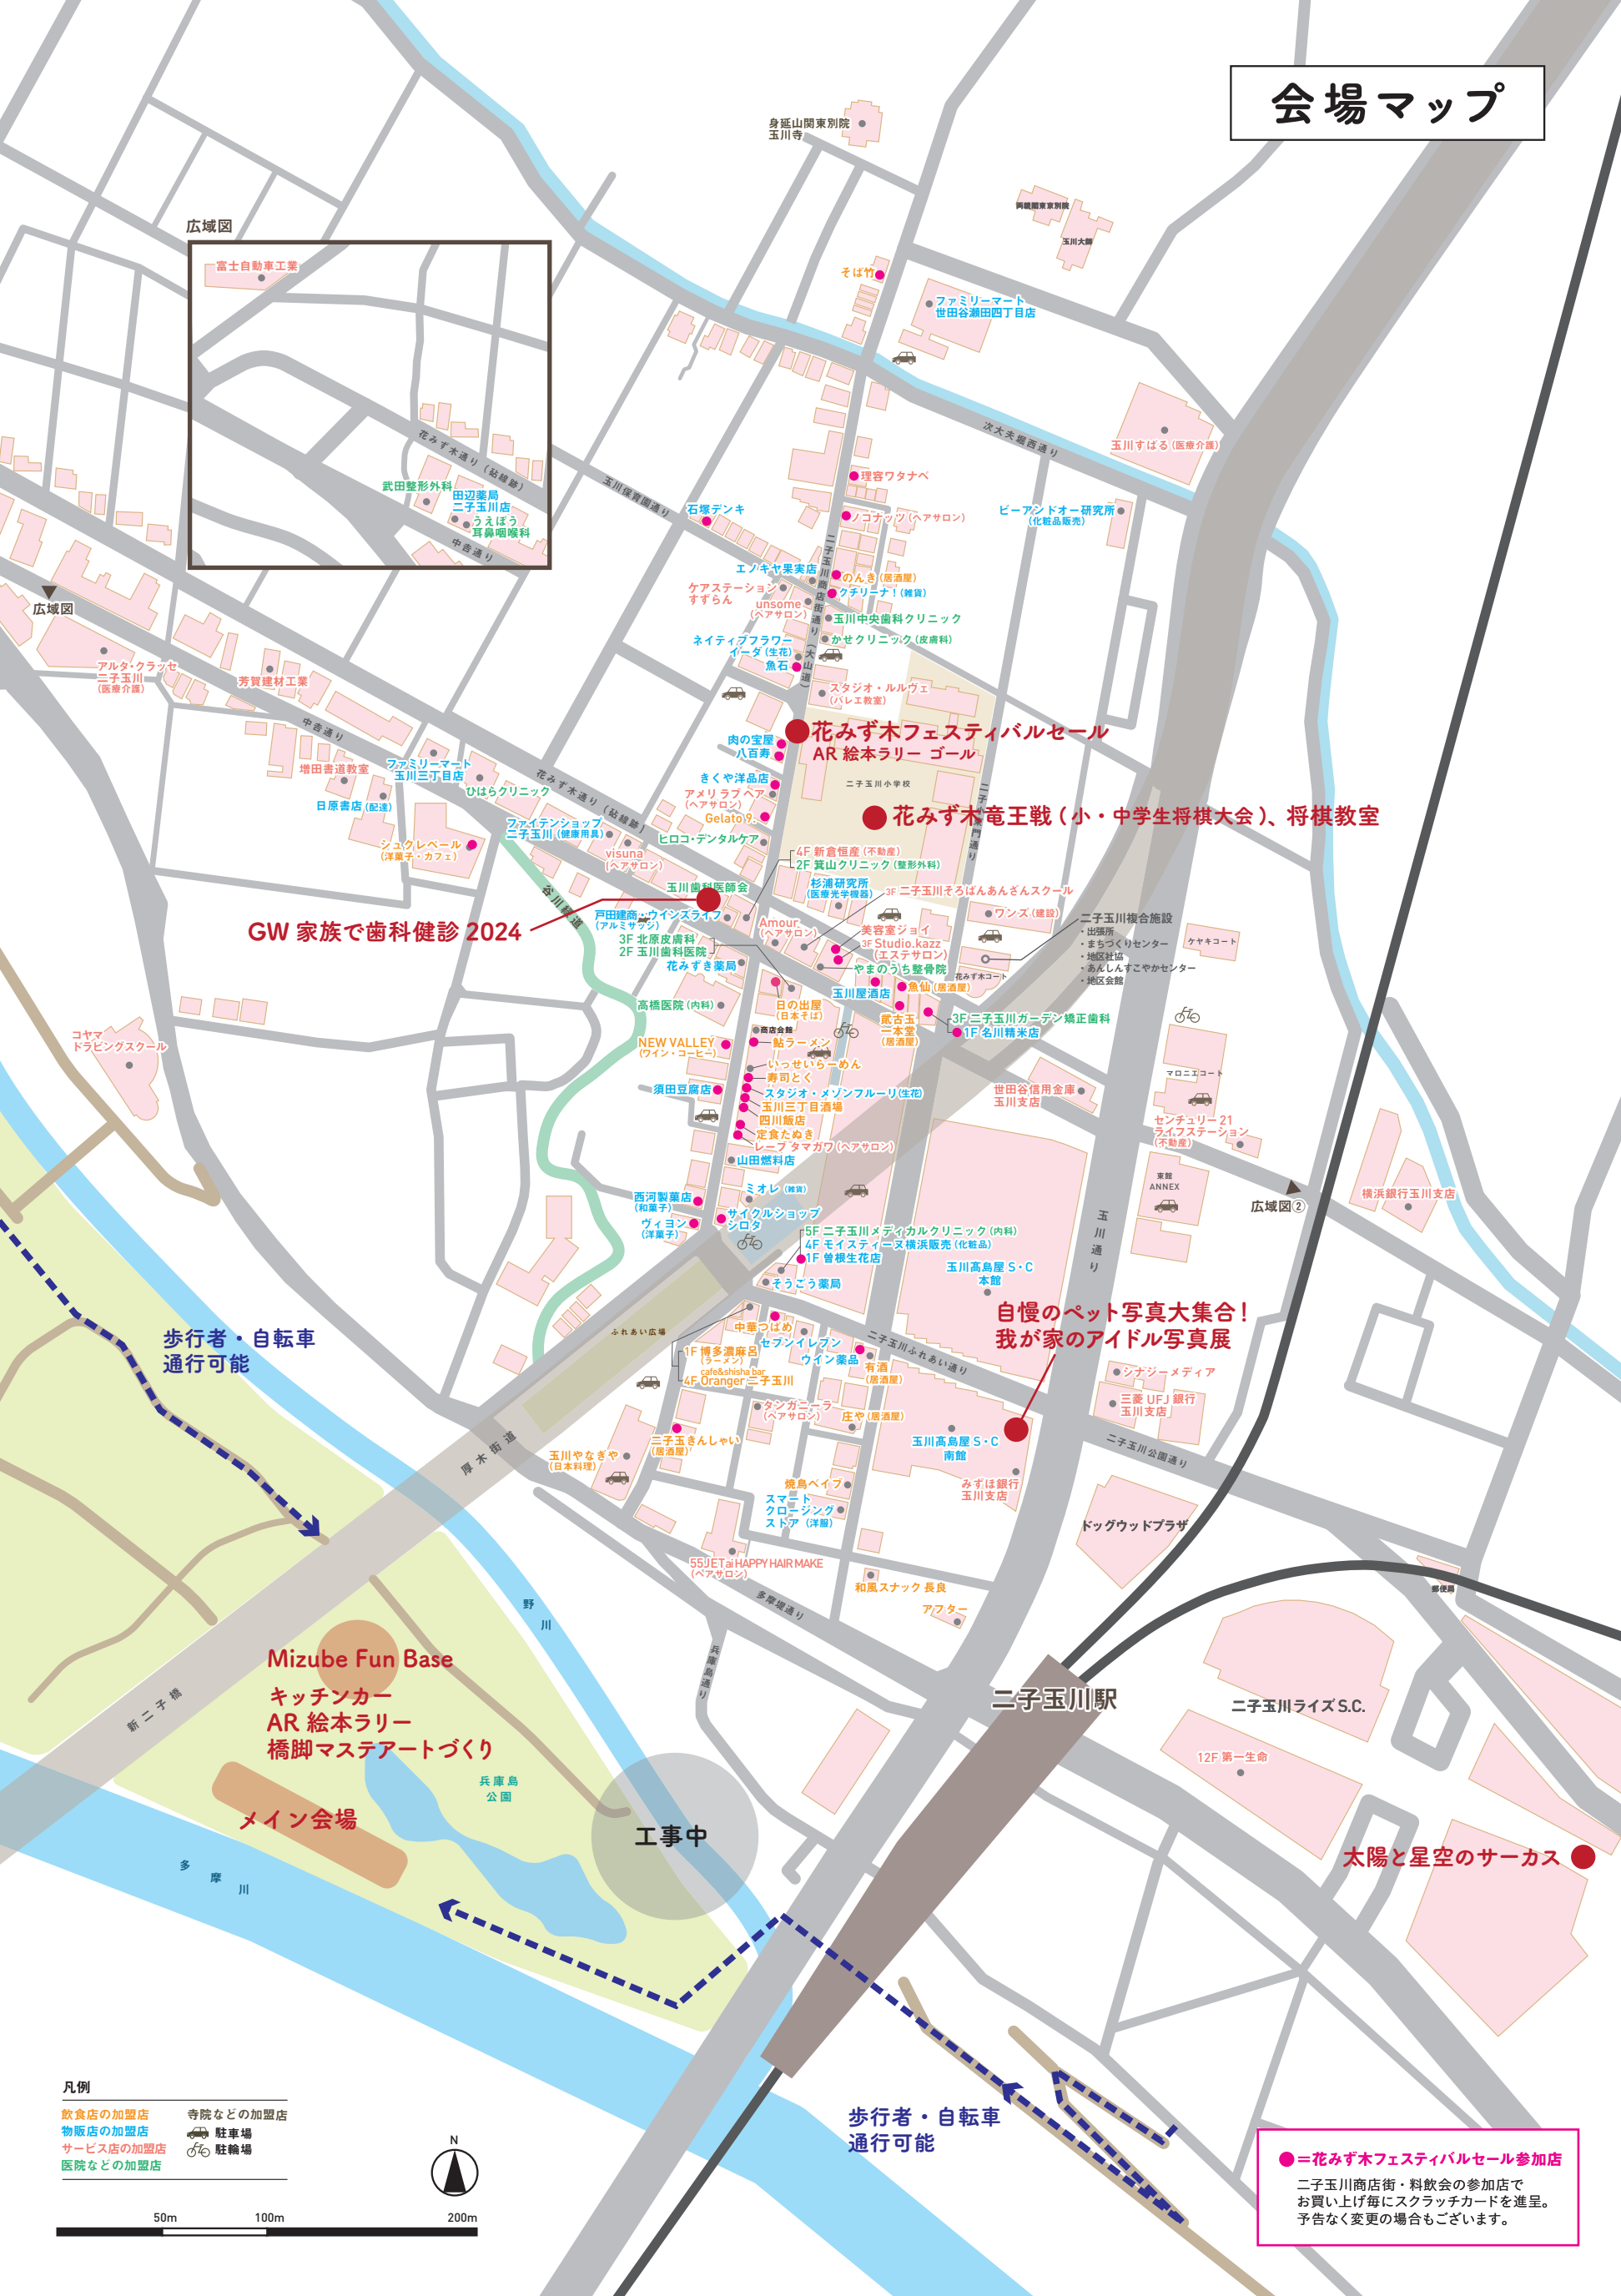

花みず木竜王戦、将棋教室

二子玉川小学校 11:00～16:15
プロ棋士による小学生将棋教室 (11:00～12:00)、
小学生・中学生花みず木竜王戦 (13:20～16:15) を
行います。

二子玉川ライズ 太陽と星空のサーカス

二子玉川ライズ 中央広場他
人気のGWイベント「太陽と星空のサーカス」。
子どもも大人も一緒になって楽しめる特別な空間。

自慢のペット写真大集合!
我が家のアイドル写真展

玉川高島屋S・C南館1Fプラザ
お客さまからご応募いただいた自慢の写真を展示。
ファインダー越しの愛情が伝わってきます。

玉川歯科医師会 GW家族で歯科健診2024

玉川歯科医師会館 11:00～13:00
歯科健診、口腔がん検診、歯磨き指導、
歯科相談などを行います。

メイン会場の開催判断は、Mizube Fun Base
(一般社団法人二子玉川エリアマネジメント)の
Instagram [@mizube_fun_base] で当日お知らせ予定です。

会場マップ

GW 家族で歯科健診 2024

**花みず木フェスティバルセール
AR 絵本ラリー ゴール**

花みず木竜王戦 (小・中学生将棋大会)、将棋教室

**自慢のペット写真大集合!
我が家のアイドル写真展**

Mizube Fun Base
キッチンカー
AR 絵本ラリー
橋脚マスタートづくり

メイン会場

工事中