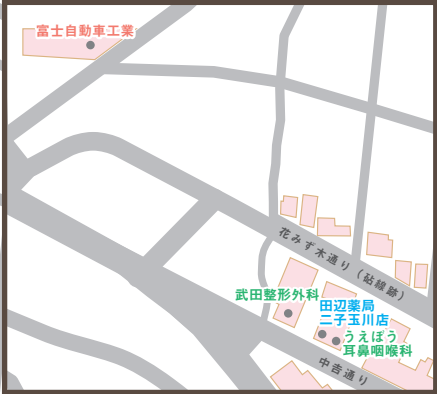

花みず木竜王戦、将棋教室

二子玉川小学校 11:00～16:15
プロ棋士による小学生将棋教室 (11:00～12:00)、
小学生・中学生花みず木竜王戦 (13:20～16:15) を
行います。

二子玉川ライズ 太陽と星空のサーカス

二子玉川ライズ 中央広場他
人気のGWイベント「太陽と星空のサーカス」。
子どもも大人も一緒になって楽しめる特別な空間。

自慢のペット写真大集合!
我が家のアイドル写真展

玉川高島屋S・C南館1Fプラザ
お客さまからご応募いただいた自慢の写真を展示。
ファインダー越しの愛情が伝わってきます。

玉川歯科医師会 GW家族で歯科健診2024

玉川歯科医師会館 11:00～13:00
歯科健診、口腔がん検診、歯磨き指導、
歯科相談などを行います。

メイン会場の開催判断は、Mizube Fun Base
(一般社団法人二子玉川エリアマネジメント)の
Instagram [@mizube_fun_base] で当日お知らせ予定です。

会場マップ

GW 家族で歯科健診 2024

**花みず木フェスティバルセール
AR 絵本ラリー ゴール**

花みず木竜王戦 (小・中学生将棋大会)、将棋教室

**自慢のペット写真大集合!
我が家のアイドル写真展**

Mizube Fun Base
キッチンカー
AR 絵本ラリー
橋脚マスタートづくり

メイン会場

工事中